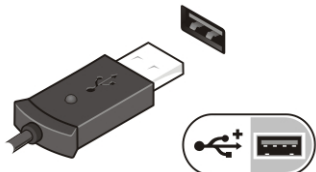

Рисунок 7. Адаптер переменного тока

2. Подсоедините сетевую кабель (дополнительно).

Рисунок 8. Сетевой разъем

3. Подсоедините устройства USB, такие как мышь или клавиатура (заказываются дополнительно).

Рисунок 9. Разъем USB

4. Откройте крышку дисплея и нажмите кнопку питания, чтобы включить компьютер.

Рисунок 10. Кнопка питания

5. Подсоедините внешнюю антенну (приобретается клиентом) к радиочастотному кабелю (предоставляется Dell) на радиочастотной плате. (Применимо только для E6430 ATG)