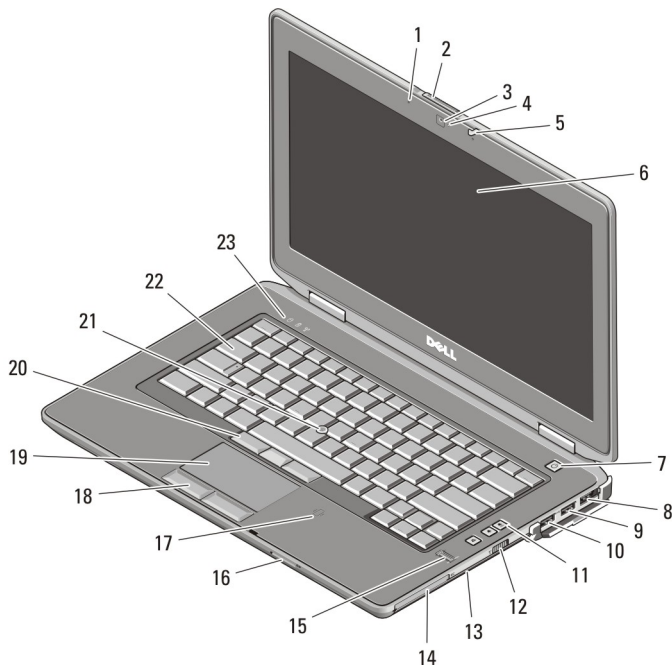

Latitude E6430: вид спереди и сзади

Рисунок 1. Вид спереди

- | | |
|--------------------|-------------------------------|
| 1. микрофон | 3. камера |
| 2. защелка дисплея | 4. индикатор состояния камеры |

Latitude E6430 ATG: вид спереди и сзади

Рисунок 5. Вид спереди

- 1. микрофон
- 2. защелка дисплея

- | | |
|--|---|
| 3. камера | 16. устройство чтения карт памяти Secure Digital (SD) |
| 4. индикатор состояния камеры | 17. бесконтактный считыватель смарт-карт |
| 5. защелка дисплея | 18. кнопки сенсорной панели (2) |
| 6. дисплей | 19. сенсорная панель |
| 7. кнопка питания | 20. кнопки тензометрического джойстика (3) |
| 8. разъем eSATA/USB 2.0 | 21. микроджойстик |
| 9. разъем USB 3.0 | 22. клавиатура |
| 10. разъем USB 3.0 с питанием | 23. светодиодные индикаторы состояния (жесткий диск, аккумулятор и беспроводная сеть) |
| 11. кнопки регулировки громкости | |
| 12. переключатель беспроводного режима | |
| 13. оптический дисковод | |
| 14. слот ExpressCard | |
| 15. считыватель отпечатка пальца | |