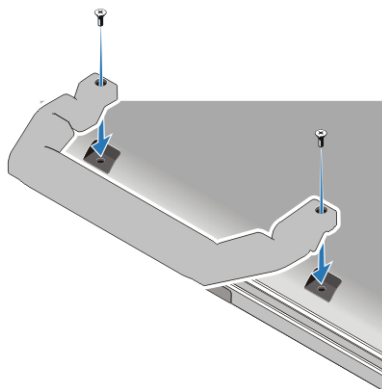

Установка рукоятки в сборе (Latitude E6430 ATG)

1. Вставьте бумажную скрепку в отверстия, чтобы разблокировать и извлечь заглушки из слотов.

2. Поместите рукоятку в сборе в слоты. Винтами затяните и прикрепите рукоятку в сборе к компьютеру.