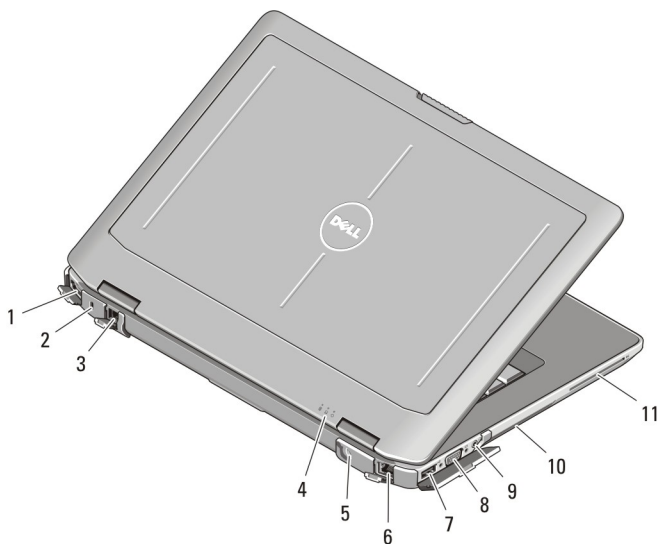

Latitude E6430 ATG: вид спереди и сзади

Рисунок 5. Вид спереди

- 1. микрофон
- 2. защелка дисплея

- | | |
|--|---|
| 3. камера | 16. устройство чтения карт памяти Secure Digital (SD) |
| 4. индикатор состояния камеры | 17. бесконтактный считыватель смарт-карт |
| 5. защелка дисплея | 18. кнопки сенсорной панели (2) |
| 6. дисплей | 19. сенсорная панель |
| 7. кнопка питания | 20. кнопки тензометрического джойстика (3) |
| 8. разъем eSATA/USB 2.0 | 21. микроджойстик |
| 9. разъем USB 3.0 | 22. клавиатура |
| 10. разъем USB 3.0 с питанием | 23. светодиодные индикаторы состояния (жесткий диск, аккумулятор и беспроводная сеть) |
| 11. кнопки регулировки громкости | |
| 12. переключатель беспроводного режима | |
| 13. оптический дисковод | |
| 14. слот ExpressCard | |
| 15. считыватель отпечатка пальца | |