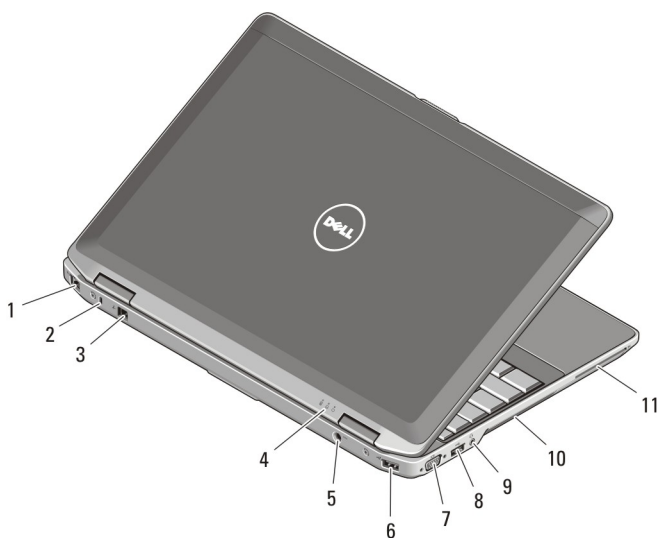

Latitude E6430: вид спереди и сзади

Рисунок 1. Вид спереди

- | | |
|--------------------|-------------------------------|
| 1. микрофон | 3. камера |
| 2. защелка дисплея | 4. индикатор состояния камеры |

Latitude E6530: вид спереди и сзади

Рисунок 3. Вид спереди

1. защелка дисплея

2. микрофон

- | | |
|---|---|
| 3. защелка дисплея | 16. бесконтактный считыватель смарт-карт |
| 4. камера | 17. сенсорная панель |
| 5. индикатор состояния камеры | 18. кнопки сенсорной панели (2) |
| 6. дисплей | 19. кнопки тензومترического джойстика (3) |
| 7. кнопка питания | 20. микроджойстик |
| 8. разъем HDMI | 21. клавиатура |
| 9. разъем eSATA/USB 2.0 | 22. кнопки регулировки громкости |
| 10. разъем USB 3.0 с питанием | 23. светодиодные индикаторы состояния (жесткий диск, аккумулятор и беспроводная сеть) |
| 11. оптический дисковод | |
| 12. переключатель беспроводного режима | |
| 13. слот ExpressCard | |
| 14. считыватель отпечатка пальца | |
| 15. устройство чтения карт памяти Secure Digital (SD) | |