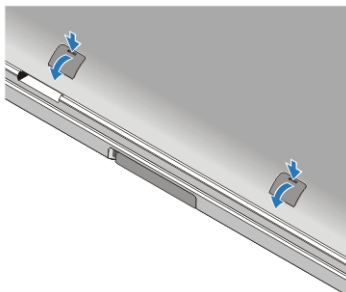

Установка рукоятки в сборе (Latitude E6430 ATG)

1. Вставьте бумажную скрепку в отверстия, чтобы разблокировать и извлечь заглушки из слотов.

2. Поместите рукоятку в сборе в слоты. Винтами затяните и прикрепите рукоятку в сборе к компьютеру.