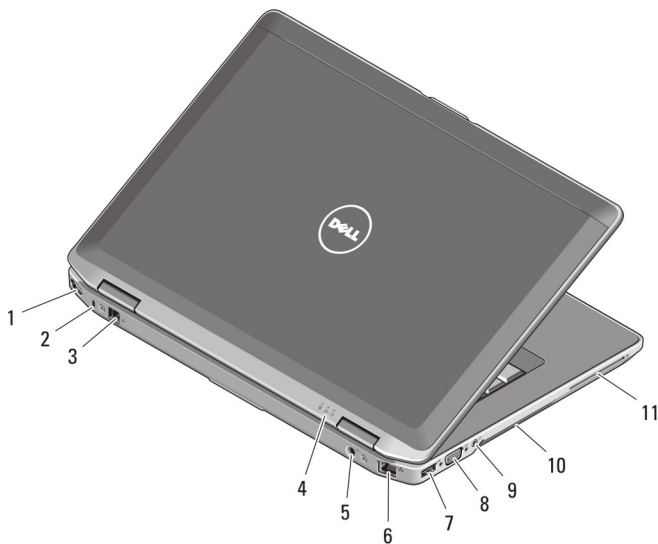

5. защелка дисплея
6. дисплей
7. кнопка питания
8. разъем eSATA/USB 2.0
9. разъем USB 3.0
10. разъем USB 3.0 с питанием
11. кнопки регулировки громкости
12. переключатель беспроводного режима
13. оптический дисковод
14. слот ExpressCard
15. считыватель отпечатков пальцев
16. устройство чтения карт памяти Secure Digital (SD)
17. бесконтактный считыватель смарт-карт
18. кнопки сенсорной панели (2)
19. сенсорная панель
20. кнопки тензометрического джойстика (3)
21. микроджойстик
22. клавиатура
23. светодиодные индикаторы состояния (жесткий диск, аккумулятор и беспроводная сеть)

Рисунок 2. Вид сзади

1. разъем HDMI
2. гнездо защитного кабеля
3. разъем модема
4. светодиодные индикаторы состояния (питание, жесткий диск и аккумулятор)
5. разъем питания
6. сетевой разъем