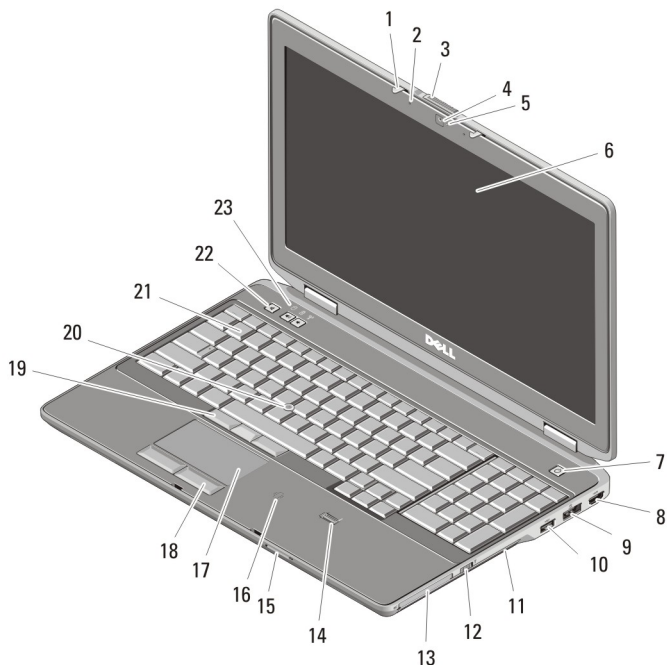

Latitude E6430: вид спереди и сзади

Рисунок 1. Вид спереди

- | | |
|--------------------|-------------------------------|
| 1. микрофон | 3. камера |
| 2. защелка дисплея | 4. индикатор состояния камеры |

Latitude E6530: вид спереди и сзади

Рисунок 3. Вид спереди

1. защелка дисплея

2. микрофон

- | | |
|---|---|
| 3. защелка дисплея | 16. бесконтактный считыватель смарт-карт |
| 4. камера | 17. сенсорная панель |
| 5. индикатор состояния камеры | 18. кнопки сенсорной панели (2) |
| 6. дисплей | 19. кнопки тензومترического джойстика (3) |
| 7. кнопка питания | 20. микроджойстик |
| 8. разъем HDMI | 21. клавиатура |
| 9. разъем eSATA/USB 2.0 | 22. кнопки регулировки громкости |
| 10. разъем USB 3.0 с питанием | 23. светодиодные индикаторы состояния (жесткий диск, аккумулятор и беспроводная сеть) |
| 11. оптический дисковод | |
| 12. переключатель беспроводного режима | |
| 13. слот ExpressCard | |
| 14. считыватель отпечатка пальца | |
| 15. устройство чтения карт памяти Secure Digital (SD) | |